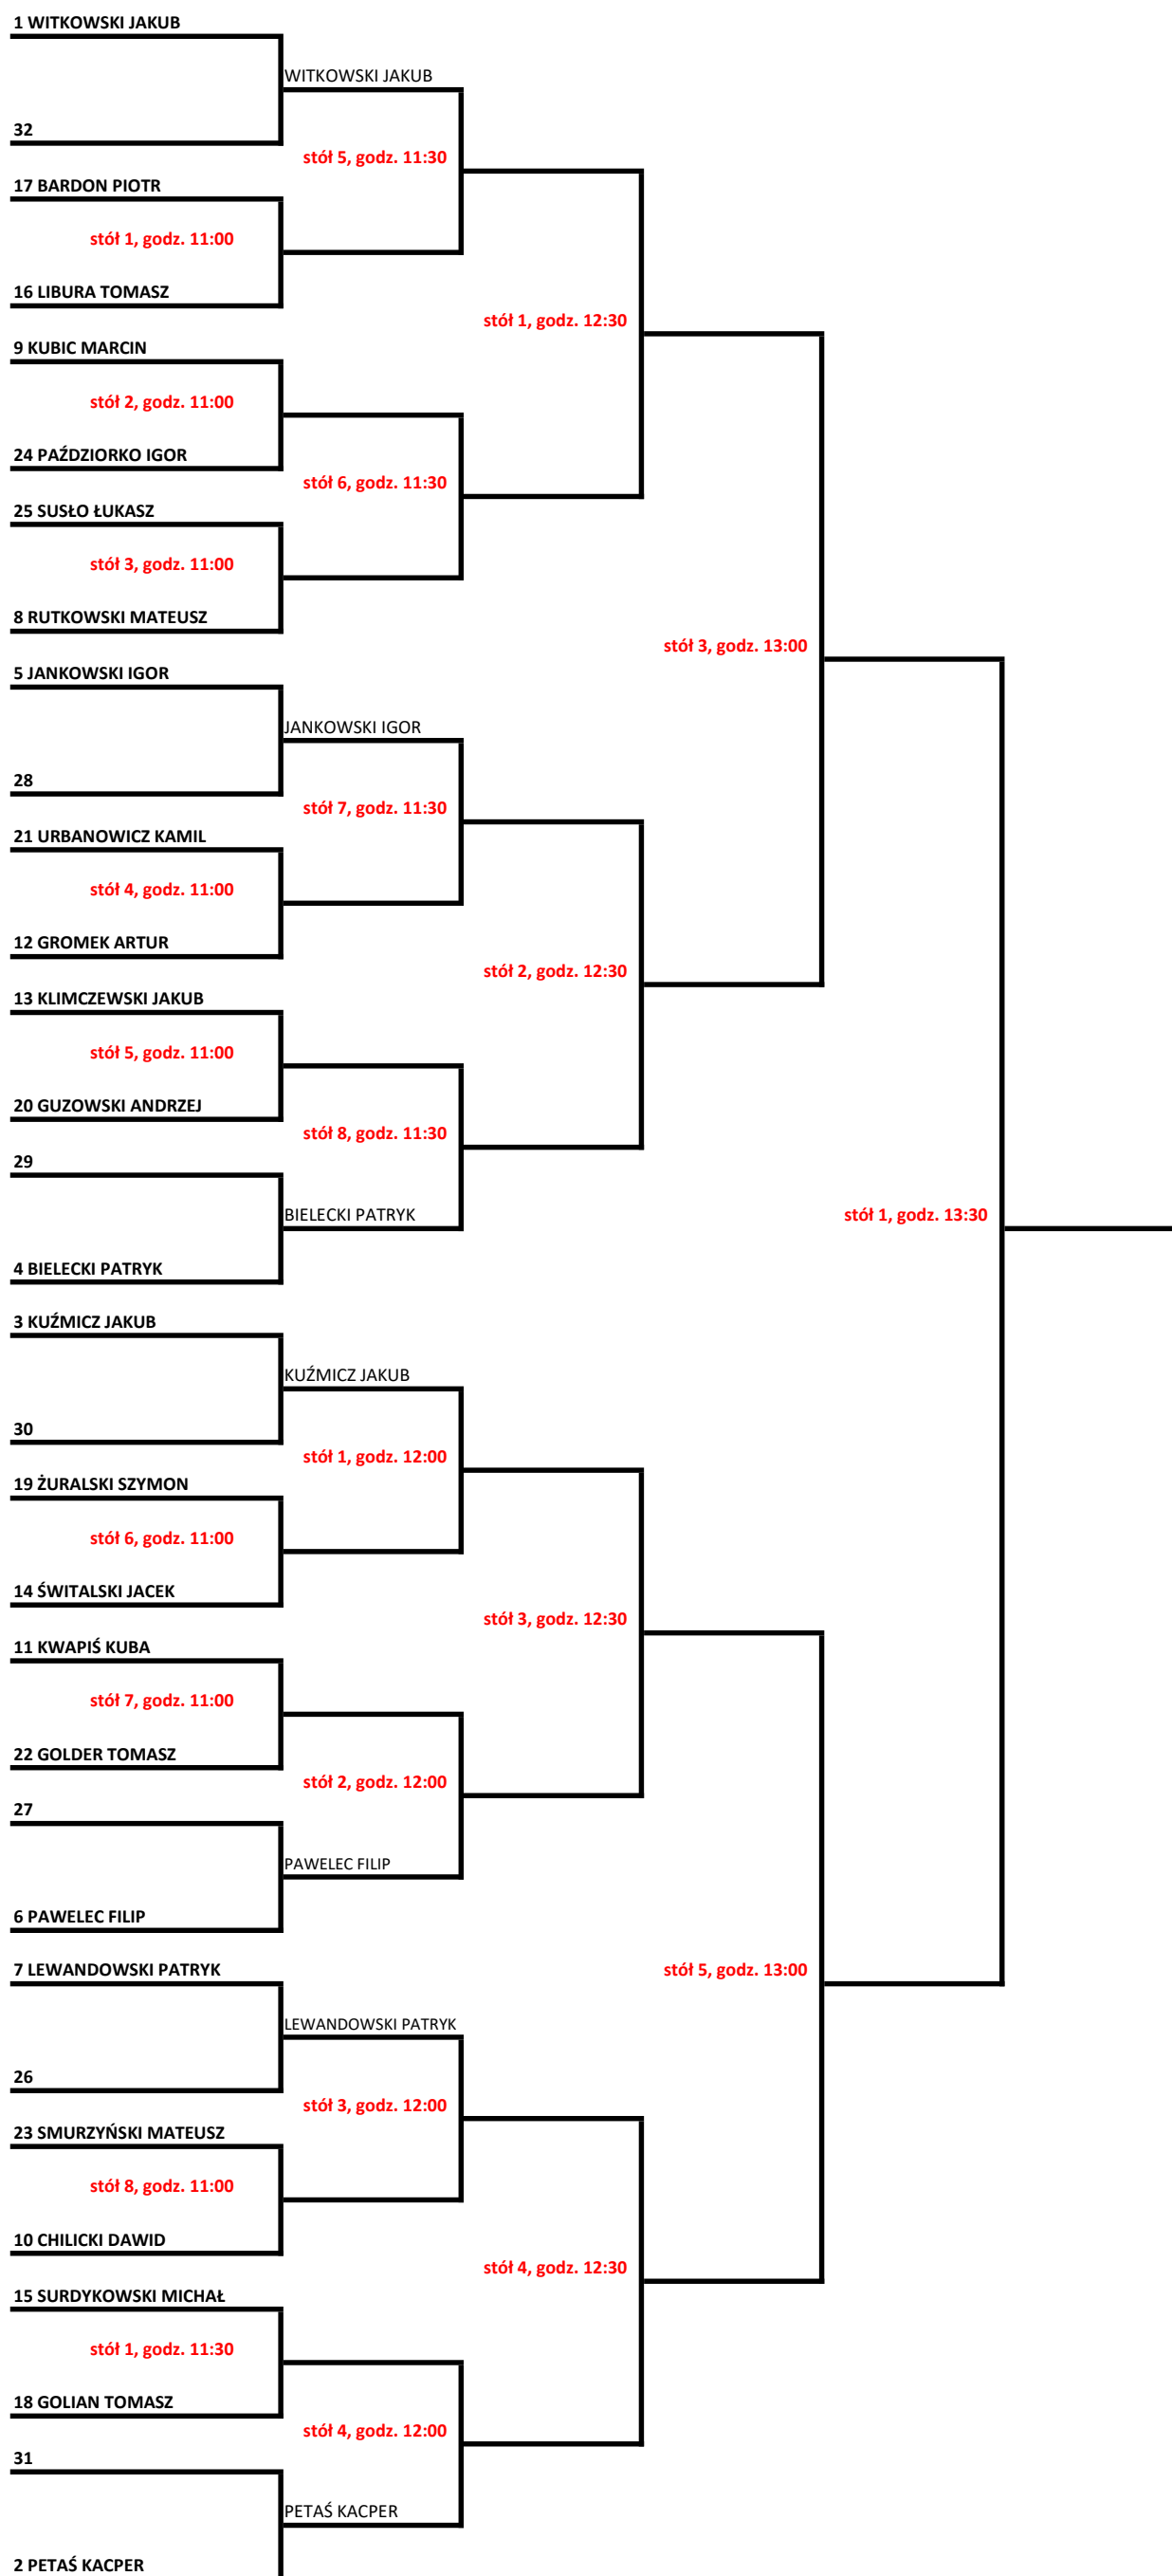

MISTRZOSTWA WOJEWÓDZTWA SENIORÓW - TURNIEJ ELIMINACYJNY SINGIEL

1/16 FINAŁU

1/8 FINAŁU

1/4 FINAŁU

PÓŁFINAŁ

FINAŁ